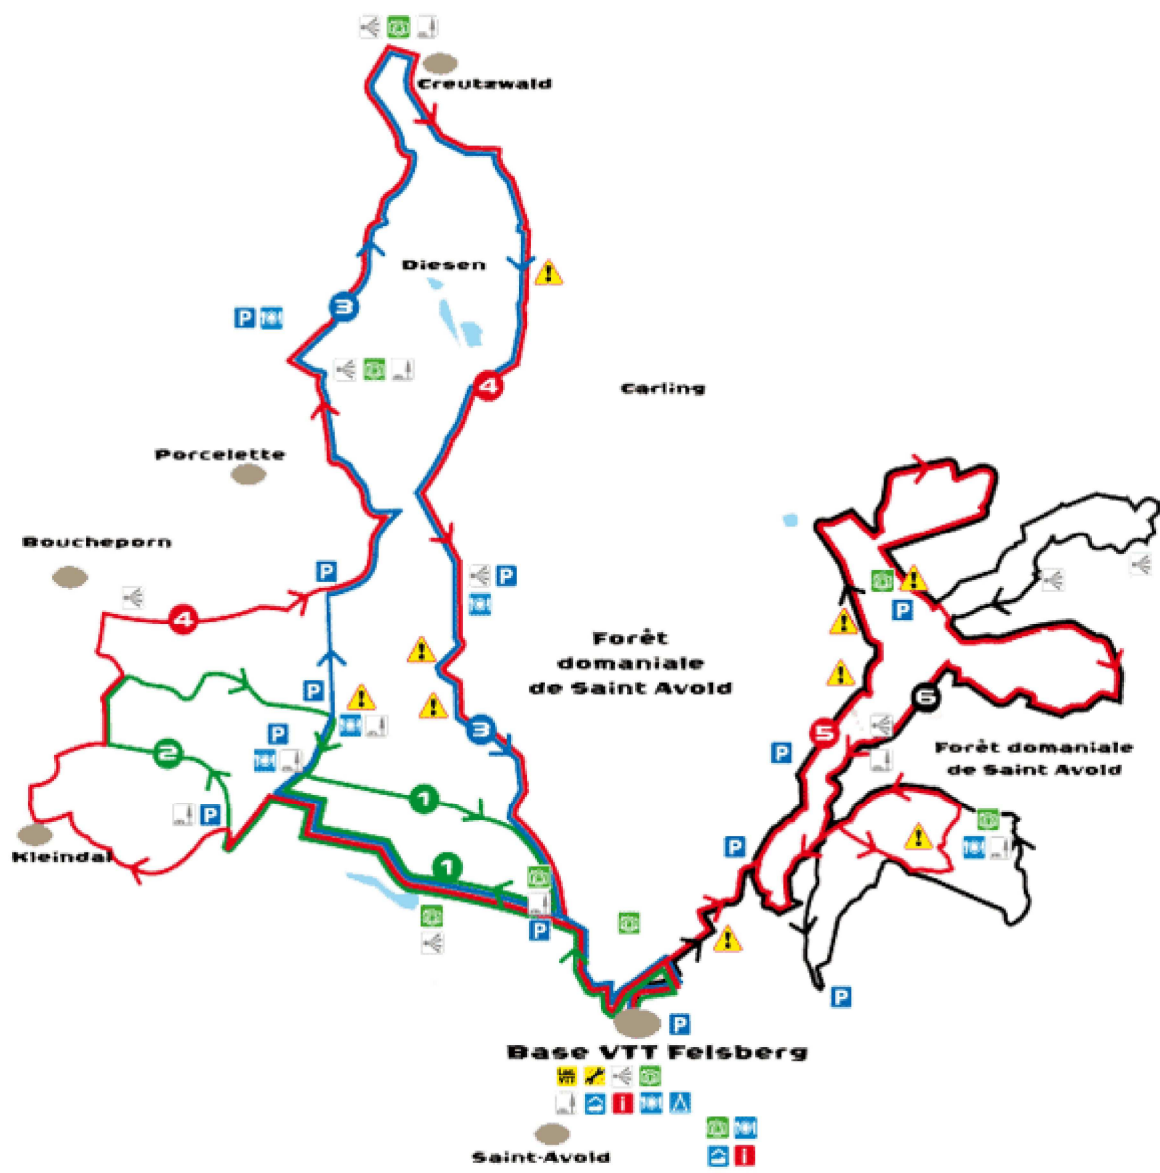

Plan d'accès

Lage - site

- 30 km de Sarrebruck
- 40 km de Metz
- 60 km de Nancy
- 120 km de Strasbourg
- 90 km du Luxembourg

CIRCUITS BASE VTT DU FELSBERG

DISTANCE TOTALE TOUT PARCOURS
DENIVELE TOTAL TOUT PARCOURS

161 km
2035 m

N°	Circuit	Couleur	Distance	Dénivelé	Difficulté
1	DECOUVERTE ODERFANG		13 km	100 m	TRES FACILE
2	ODERFANG LONGEVILLE		19 km	175 m	FACILE
3	ODERFANG PORCELETTE CREUTZWALD		29 km	245 m	FACILE
4	ODERFANG BOUCHEPORN CREUTZWALD		36 km	405 m	ASSEZ DIFFICILE
5	STEINBERG		27 km	450 m	DIFFICILE
6	STEINBERG JEANNE D'ARC		37 km	660 m	TRES DIFFICILE